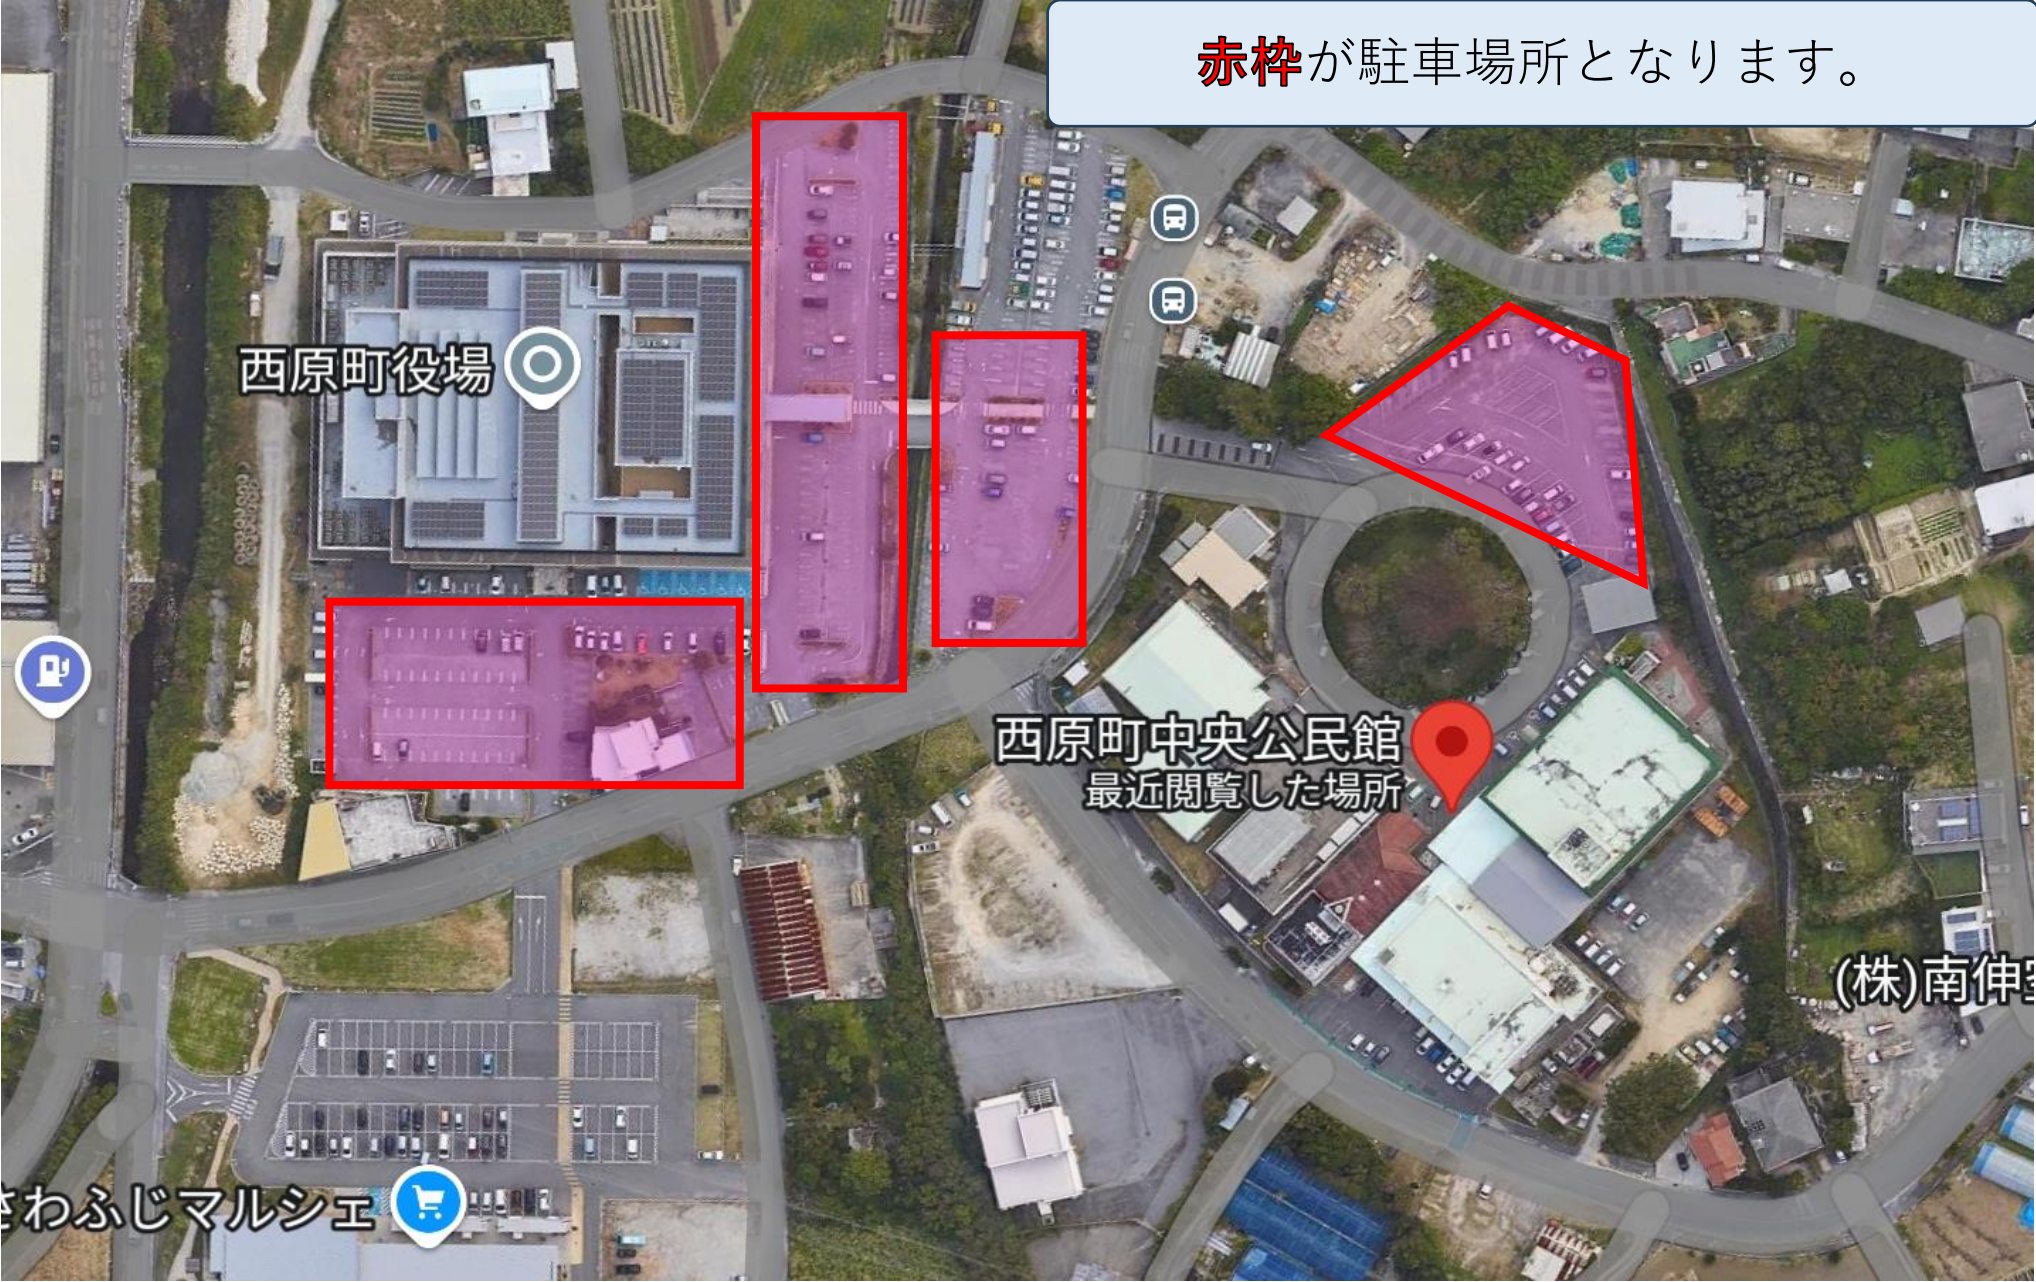

西原町中央公民館 (R7.4.22)

赤枠が駐車場所となります。

西原町役場

西原町中央公民館
最近閲覧した場所

(株)南伸

さわふじマルシェ