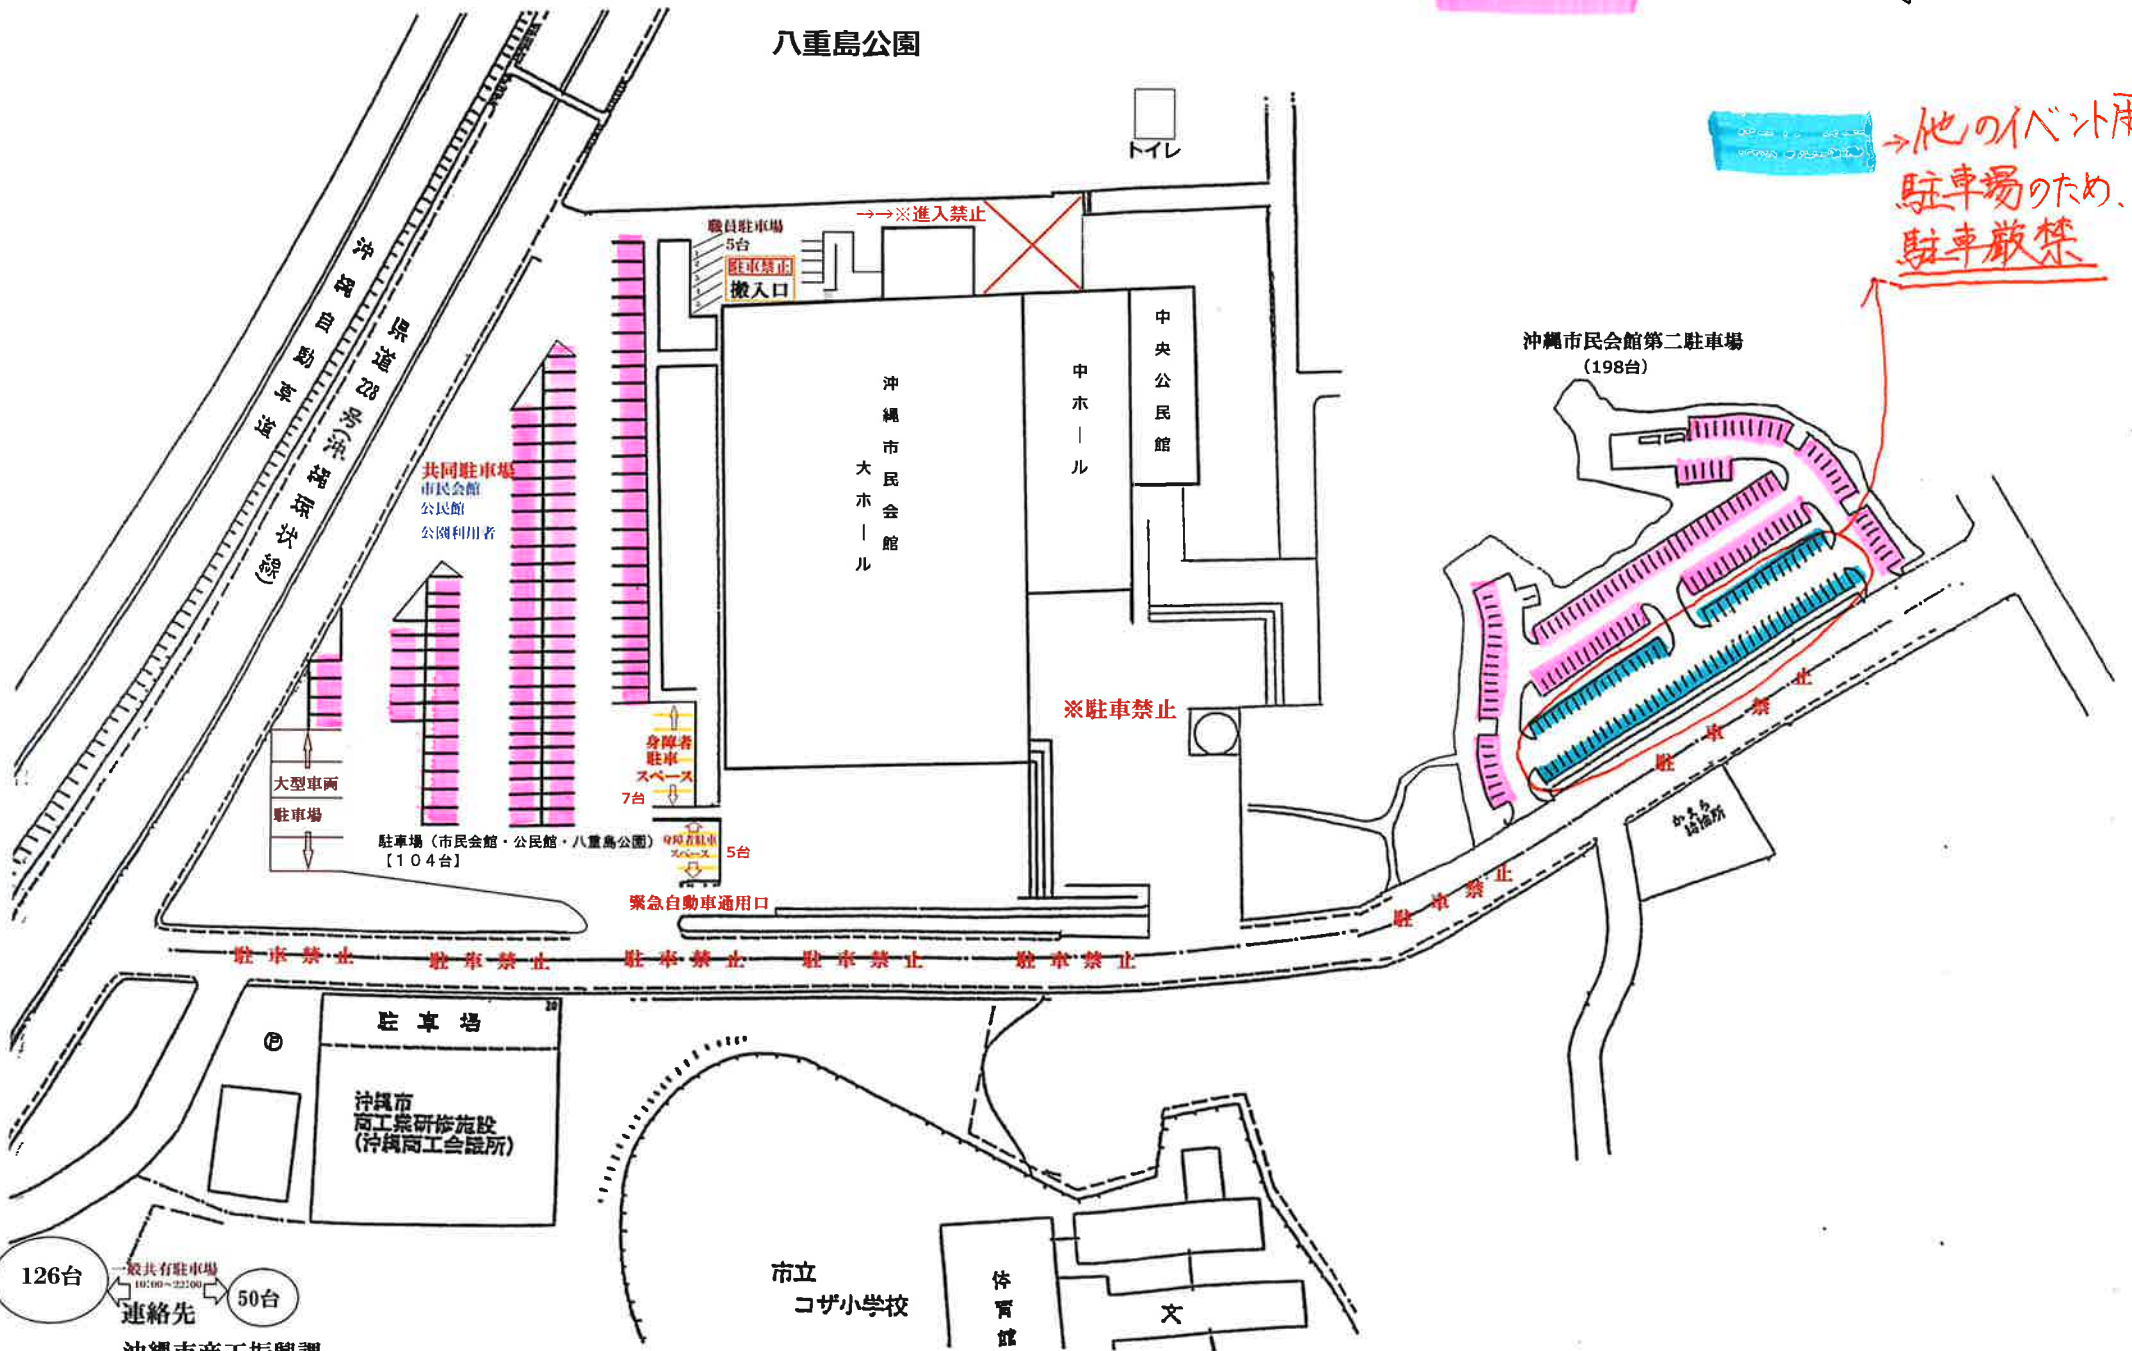

至池武当

→ 集团指導駐車場

八重島公園

→ 他のイベント用  
駐車場のため、  
駐車厳禁

至北谷町

098-939-1212 (内3224)